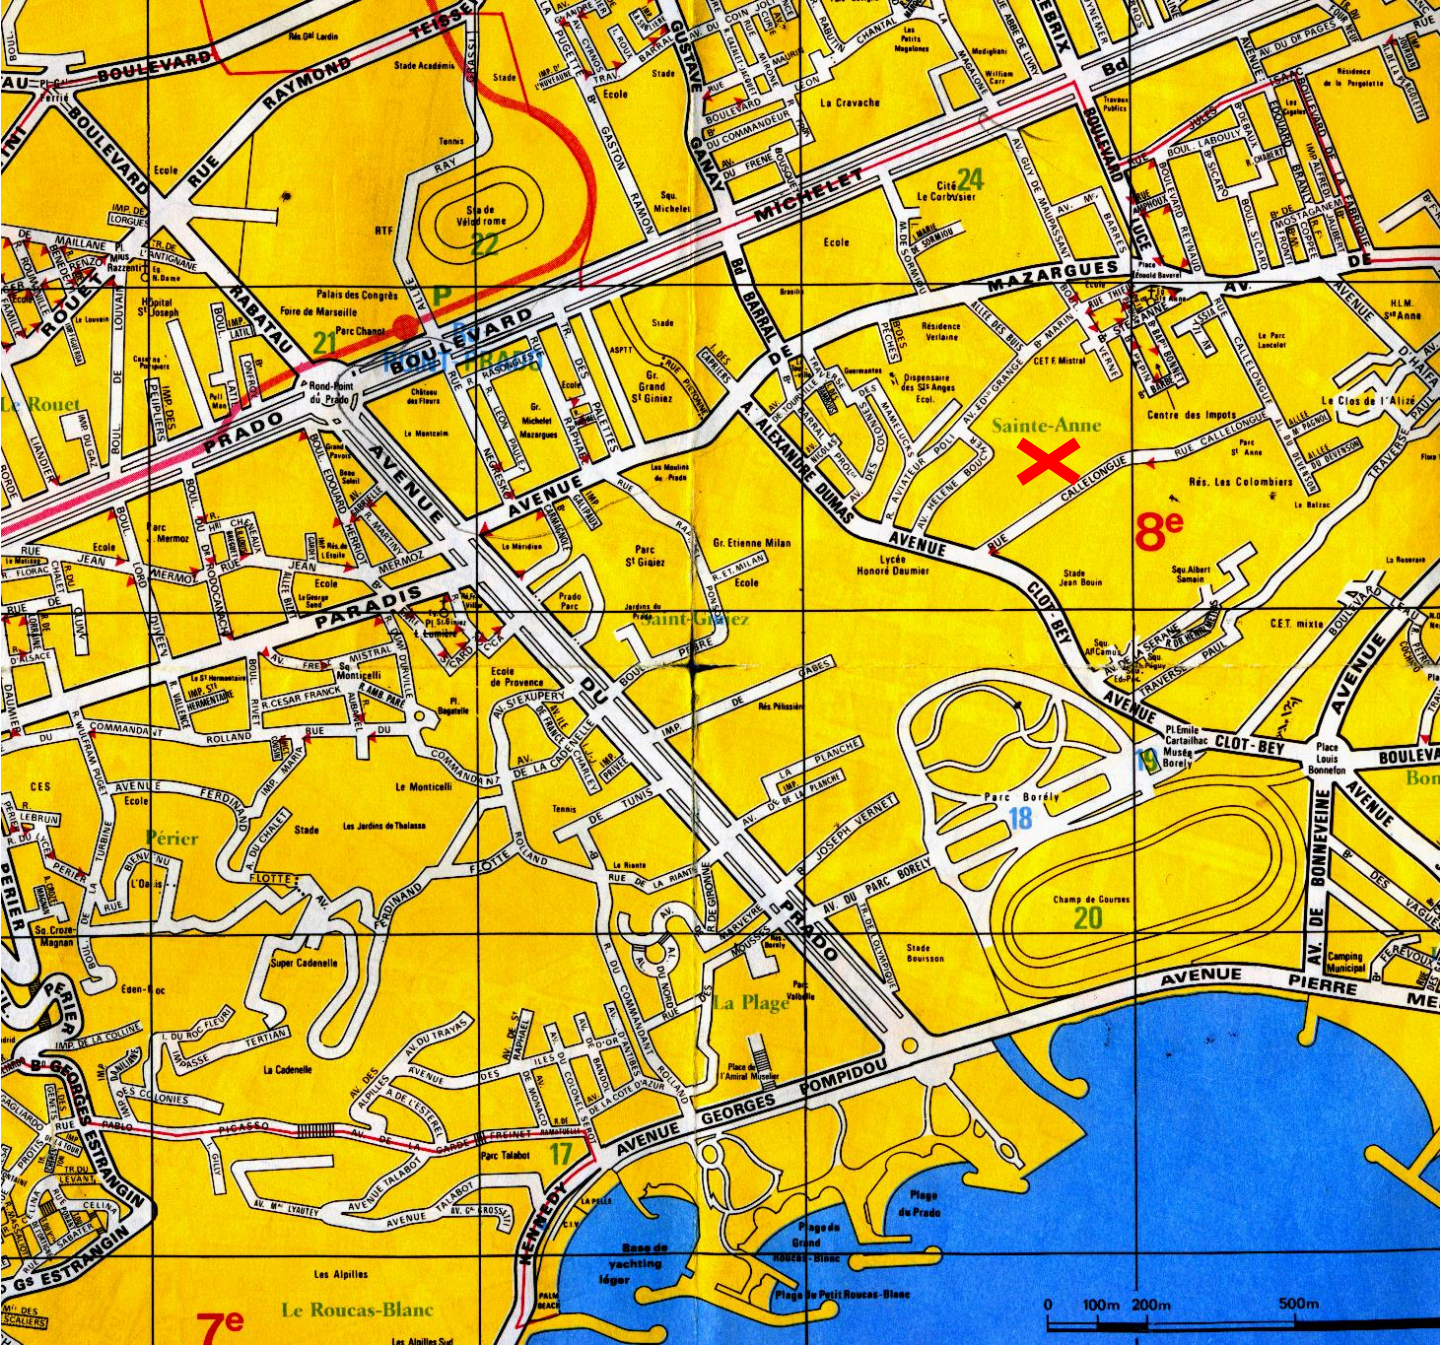

PLAN D'ACCES DU C.F.A.

POUR ACCEDER AU C.F.A. des Métiers de l'Automobile

VENANT DE L'AUTOROUTE NORD

Sortie autoroute:

Cinq Avenues - Palais des Expositions

Suivre la direction:

**Palais des Expositions ou Foire de
Marseille.**

jusqu'au Rond point du Prado.

VENANT DE L'AUTOROUTE SUD

Sortie autoroute:

La plage

Suivre la direction:

Foire de Marseille - Parc Chanot.

jusqu'au Rond point du Prado.

Itinéraire conseillé (voir plan)