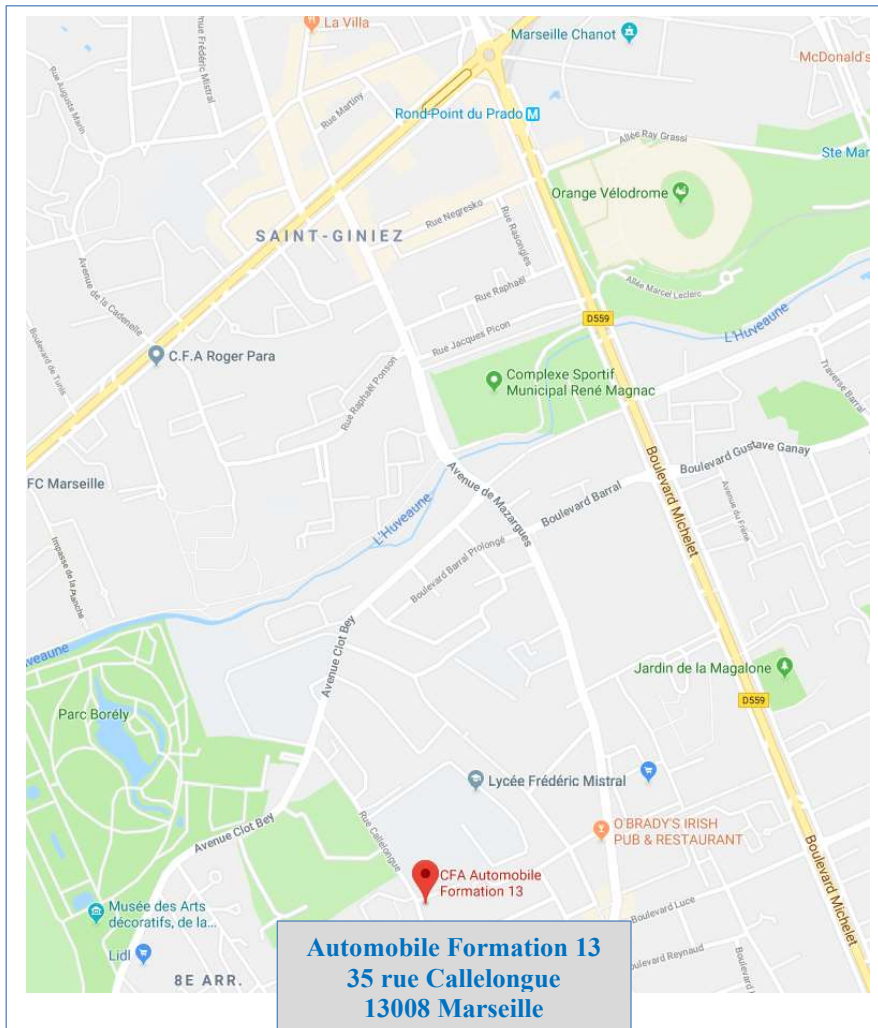

Plan d'accès

AUTOMOBILE FORMATION 13

Toute provenance, suivre la direction
ORANGE VELODROME

puis :

- Boulevard Michelet
- Rue Négresko
- Avenue de Mazargues
- Avenue Clot Bey
- Rue Callegongue

Automobile Formation 13
35 rue Callegongue
13008 Marseille
04 91 16 73 90
[**contact@af13.fr**](mailto:contact@af13.fr)

Transports en commun

Prendre le Métro ligne 2 jusqu'au Rond-Point du Prado puis le bus, ligne 44 ou 45

- | | | |
|------------------------|---|----------------------------------|
| • Métro ligne 2 | Bougainville – Sainte Marguerite Dromel | ARRET Rond-Point du Prado |
| • Ligne 44 | Métro Rond-Point du Prado – Collège Roy d'Espagne | ARRET Lycée Daumier |
| • Ligne 45 | Métro Rond-Point du Prado – Marseilleveyre | ARRET Sainte-Anne |